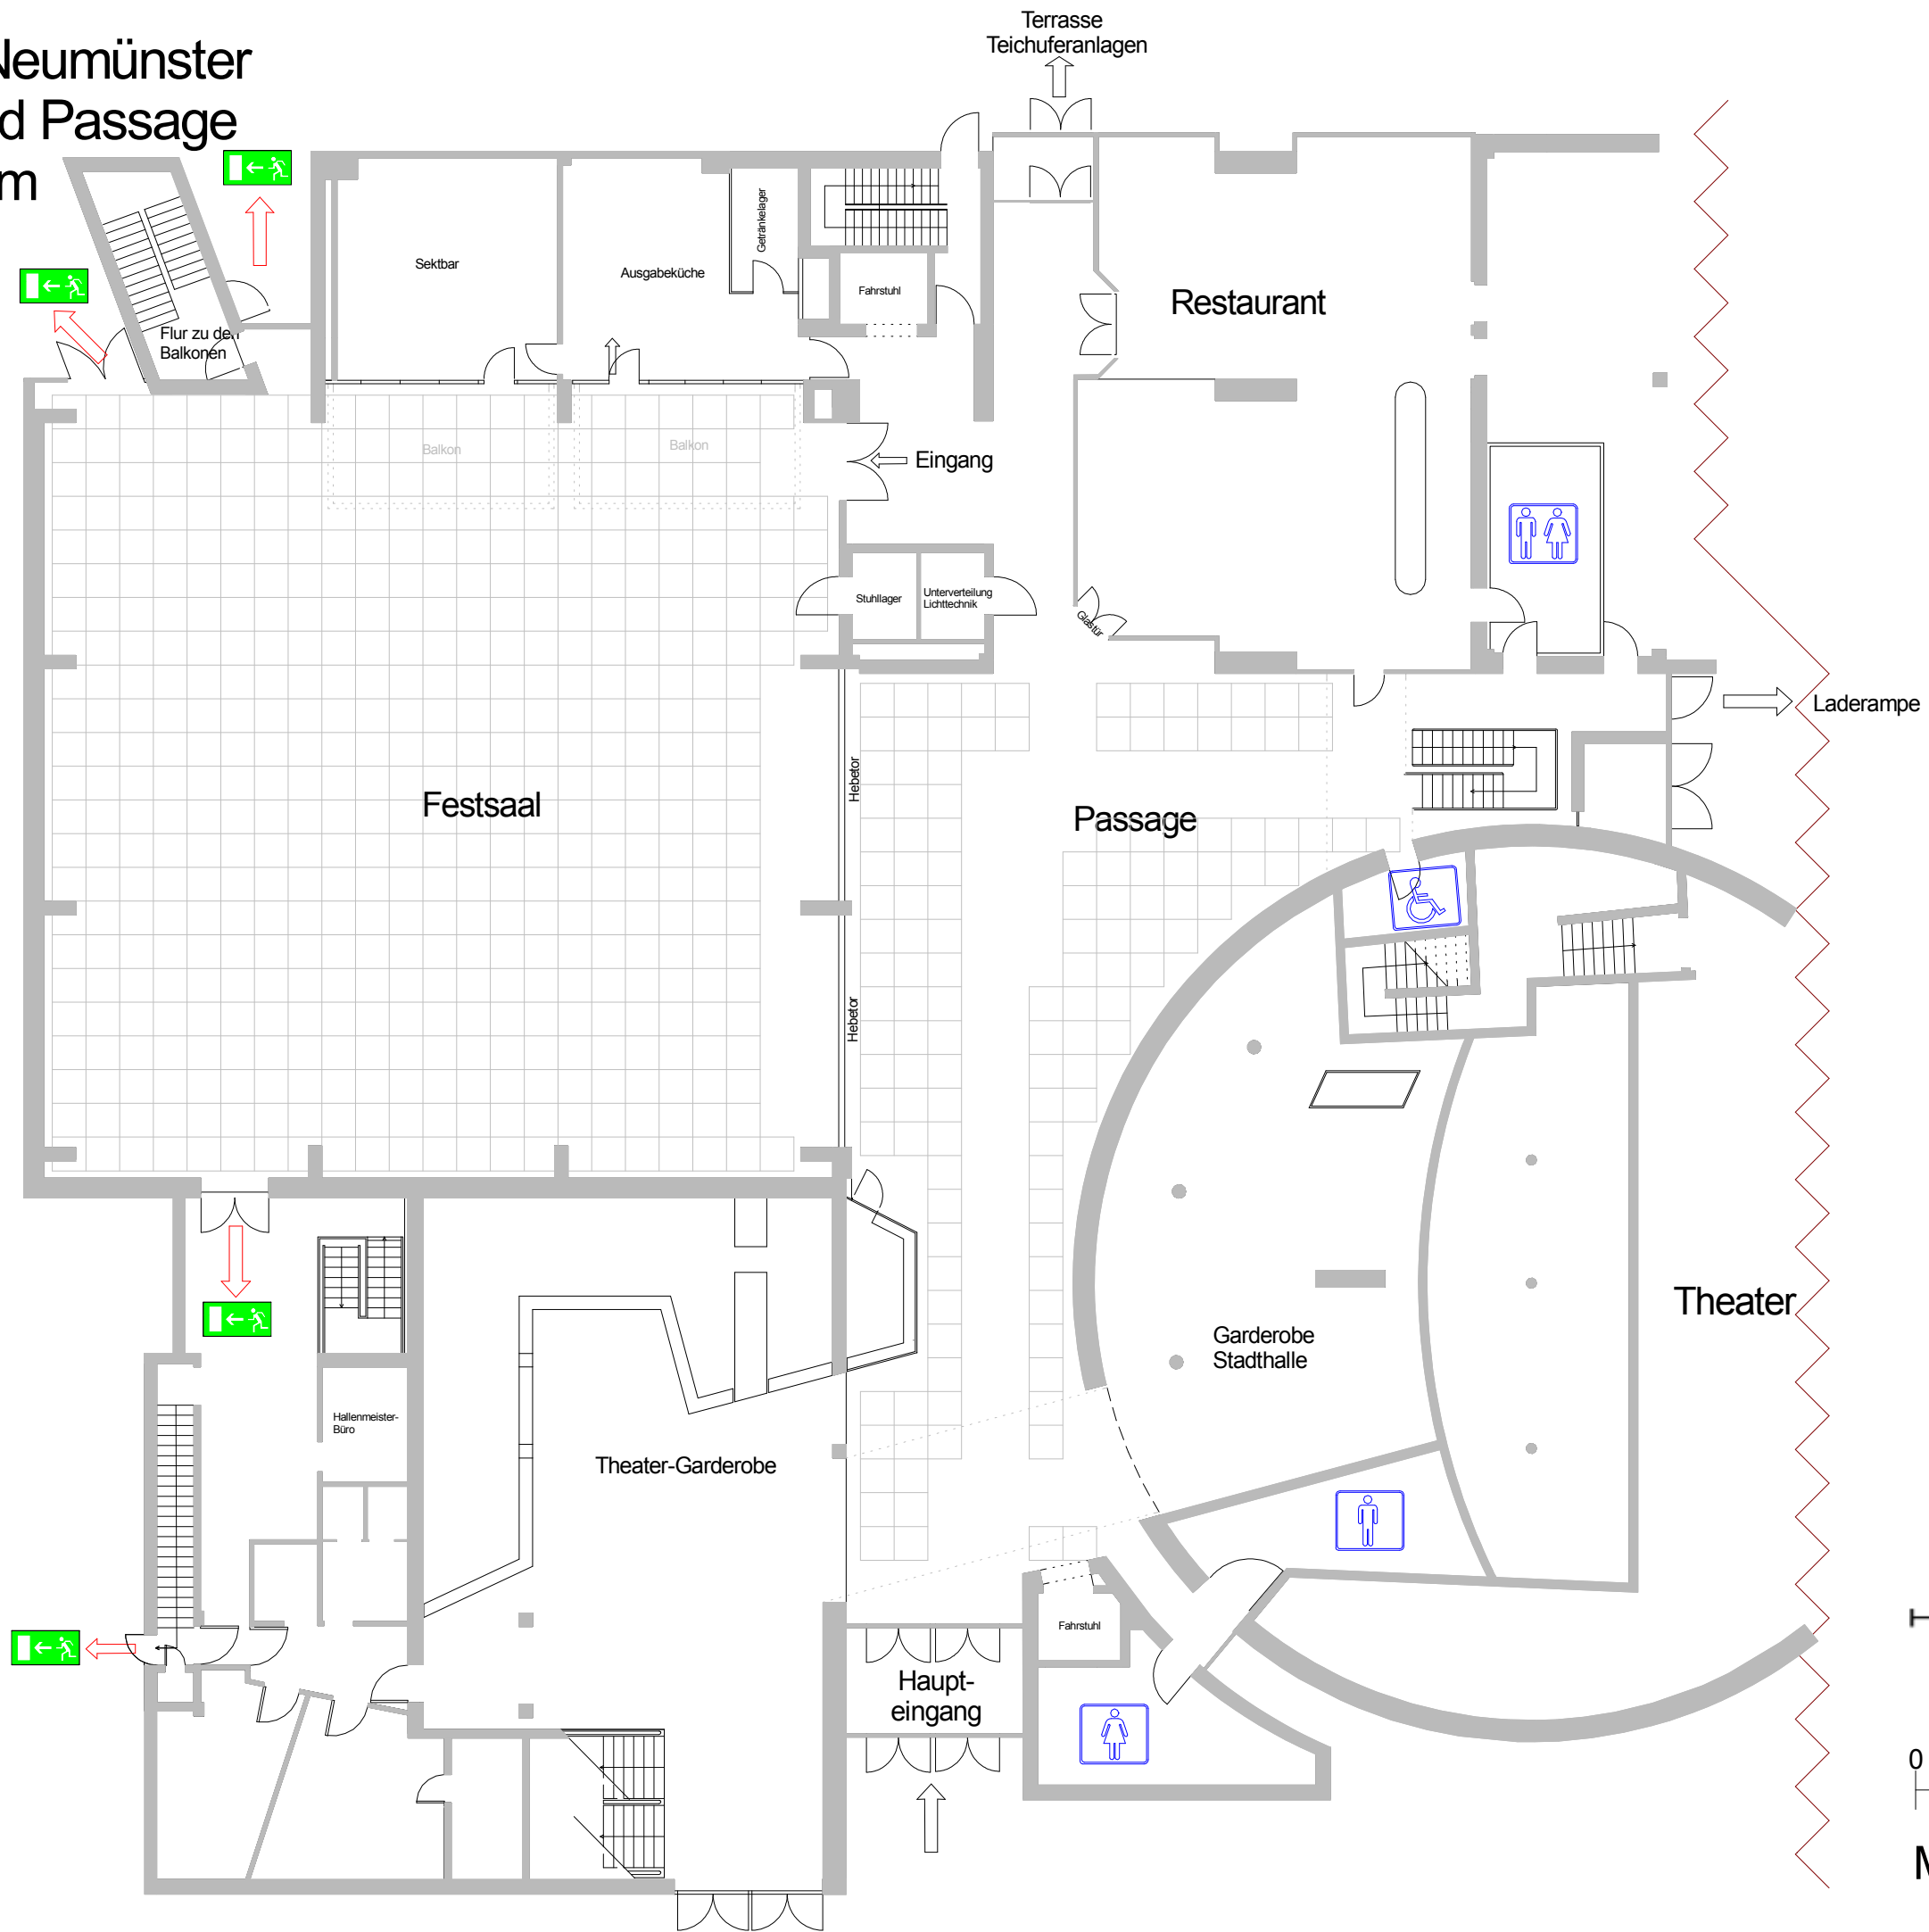

Stadthalle Neumünster
Festsaal und Passage
Raster 1x1 m

HALLENBETRIEBE
NEUMÜNSTER  GMBH

0 m 5 m 10 m

Maßstab 1:200