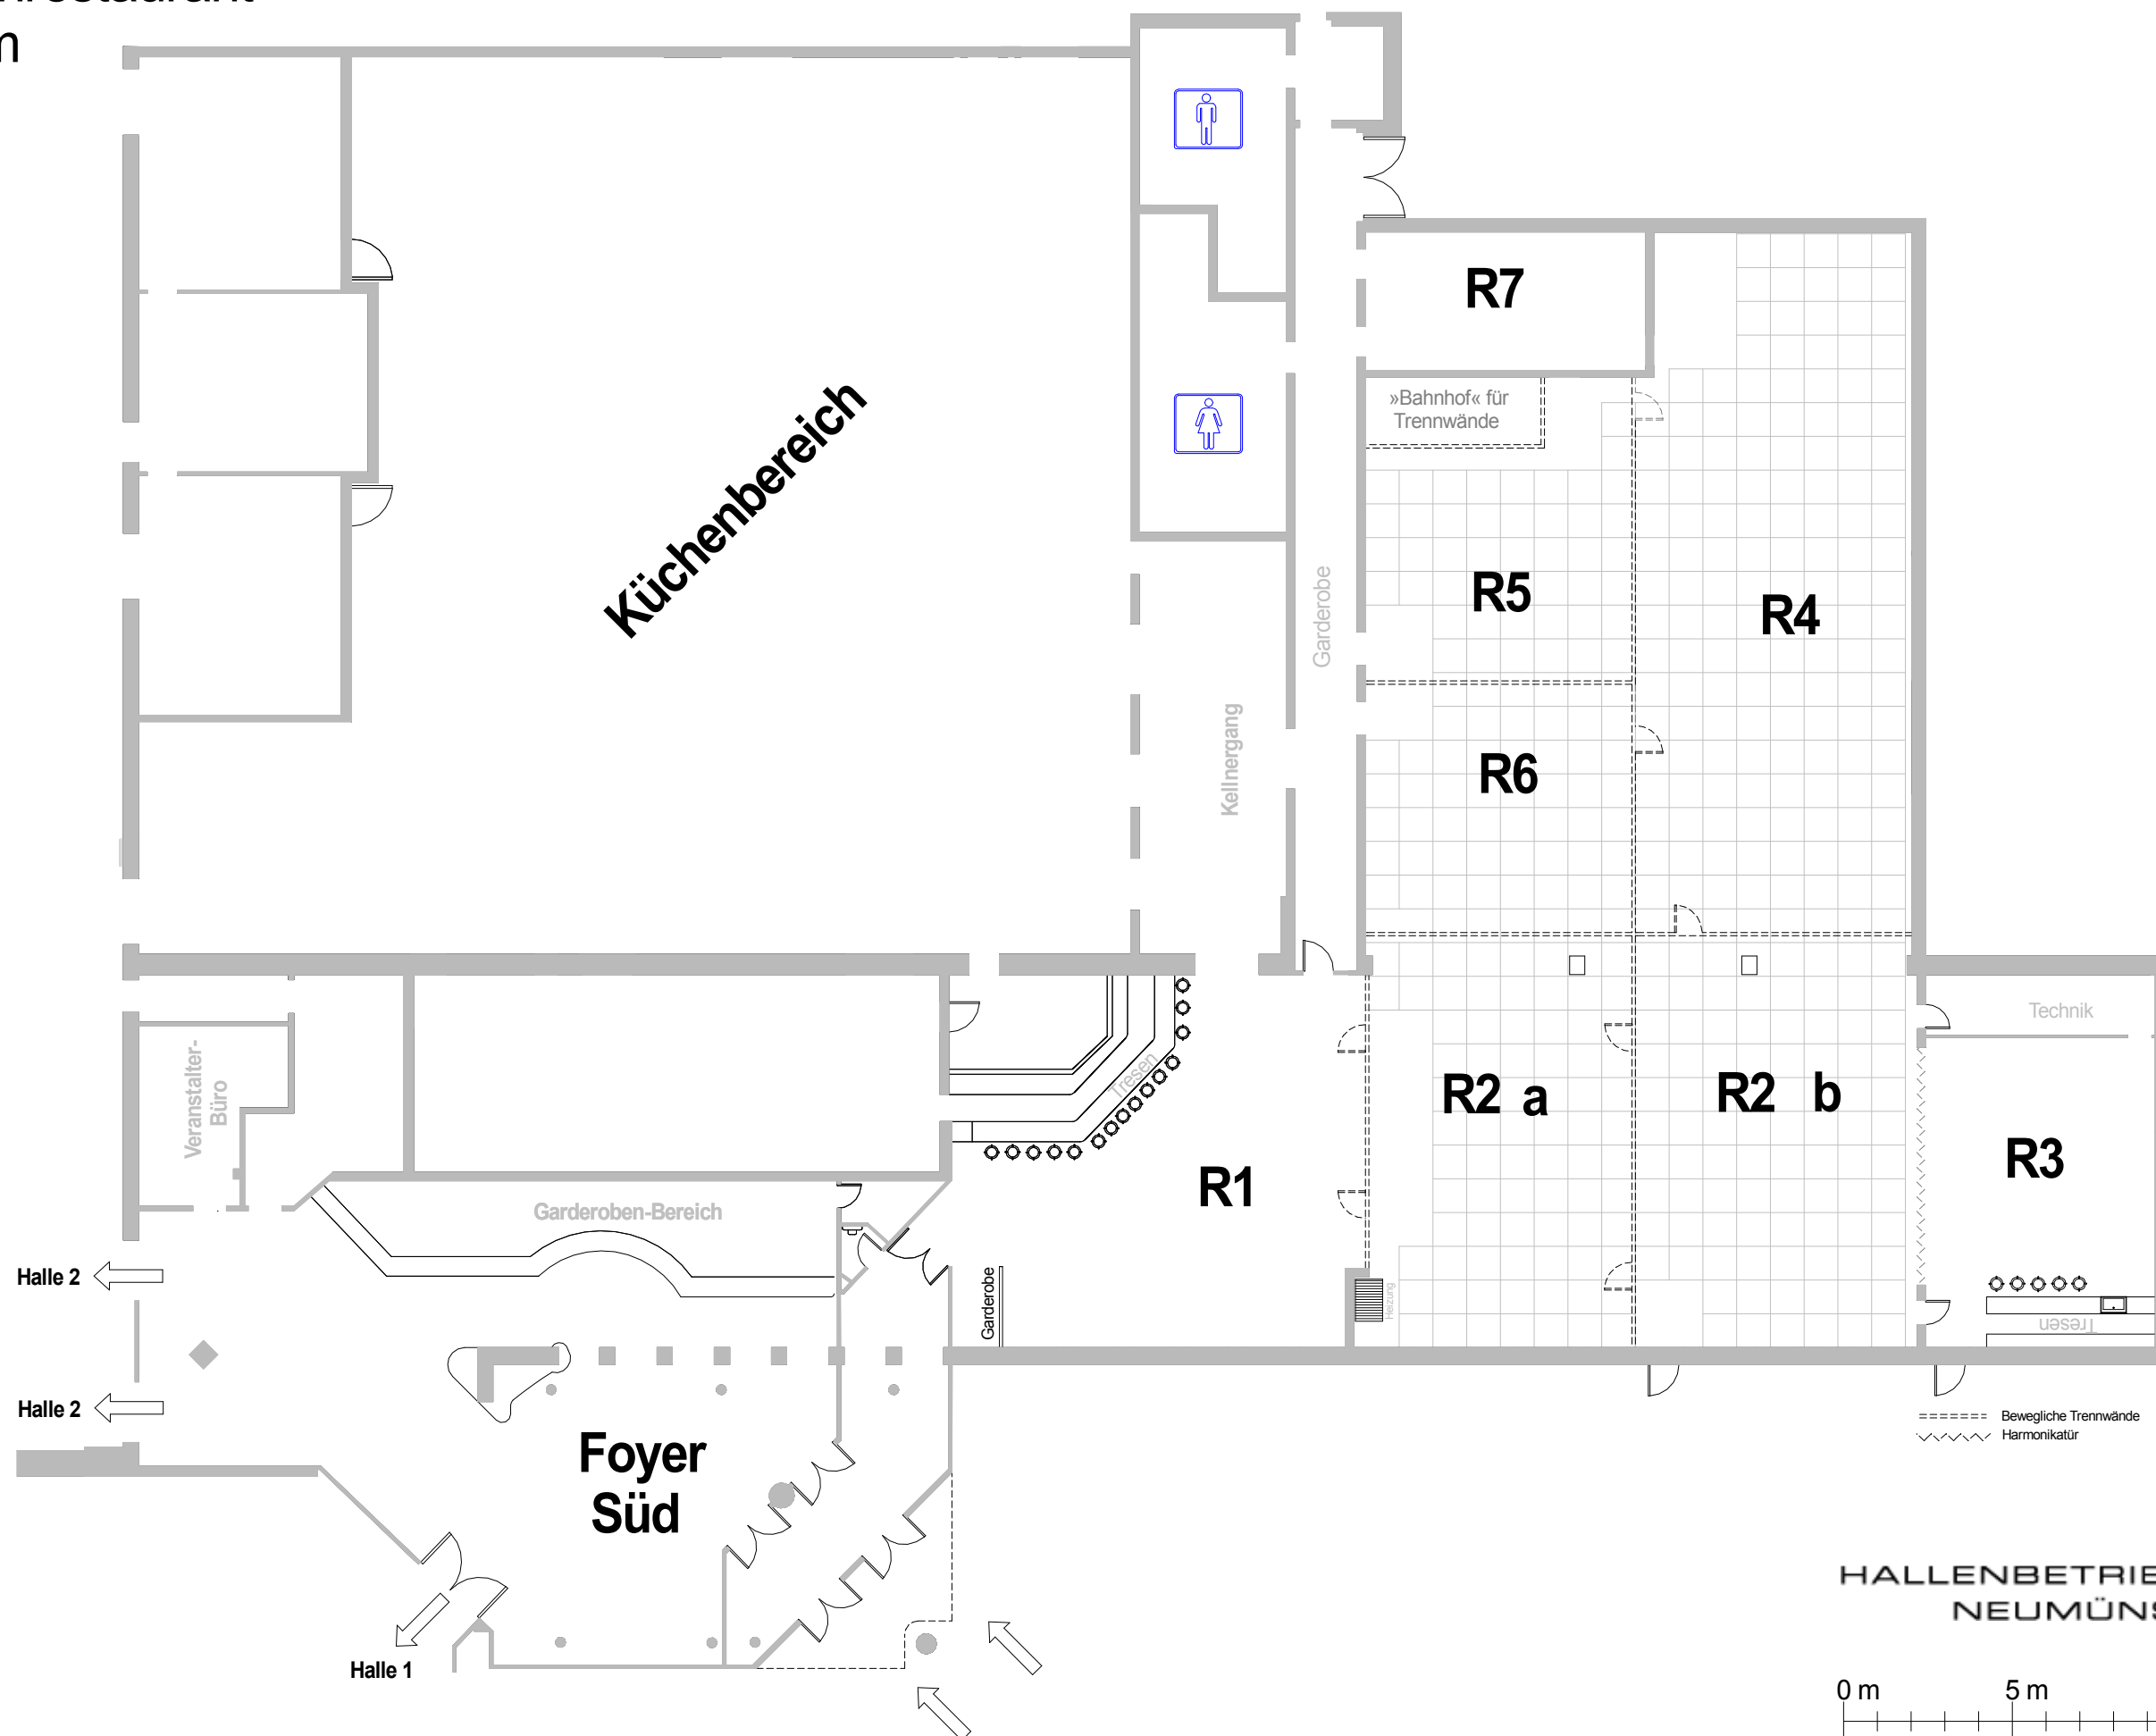

Holstenhallenrestaurant
 Raster 1x1 m

----- Bewegliche Trennwände
 ~~~~~ Harmonikatur

Maßstab 1:200