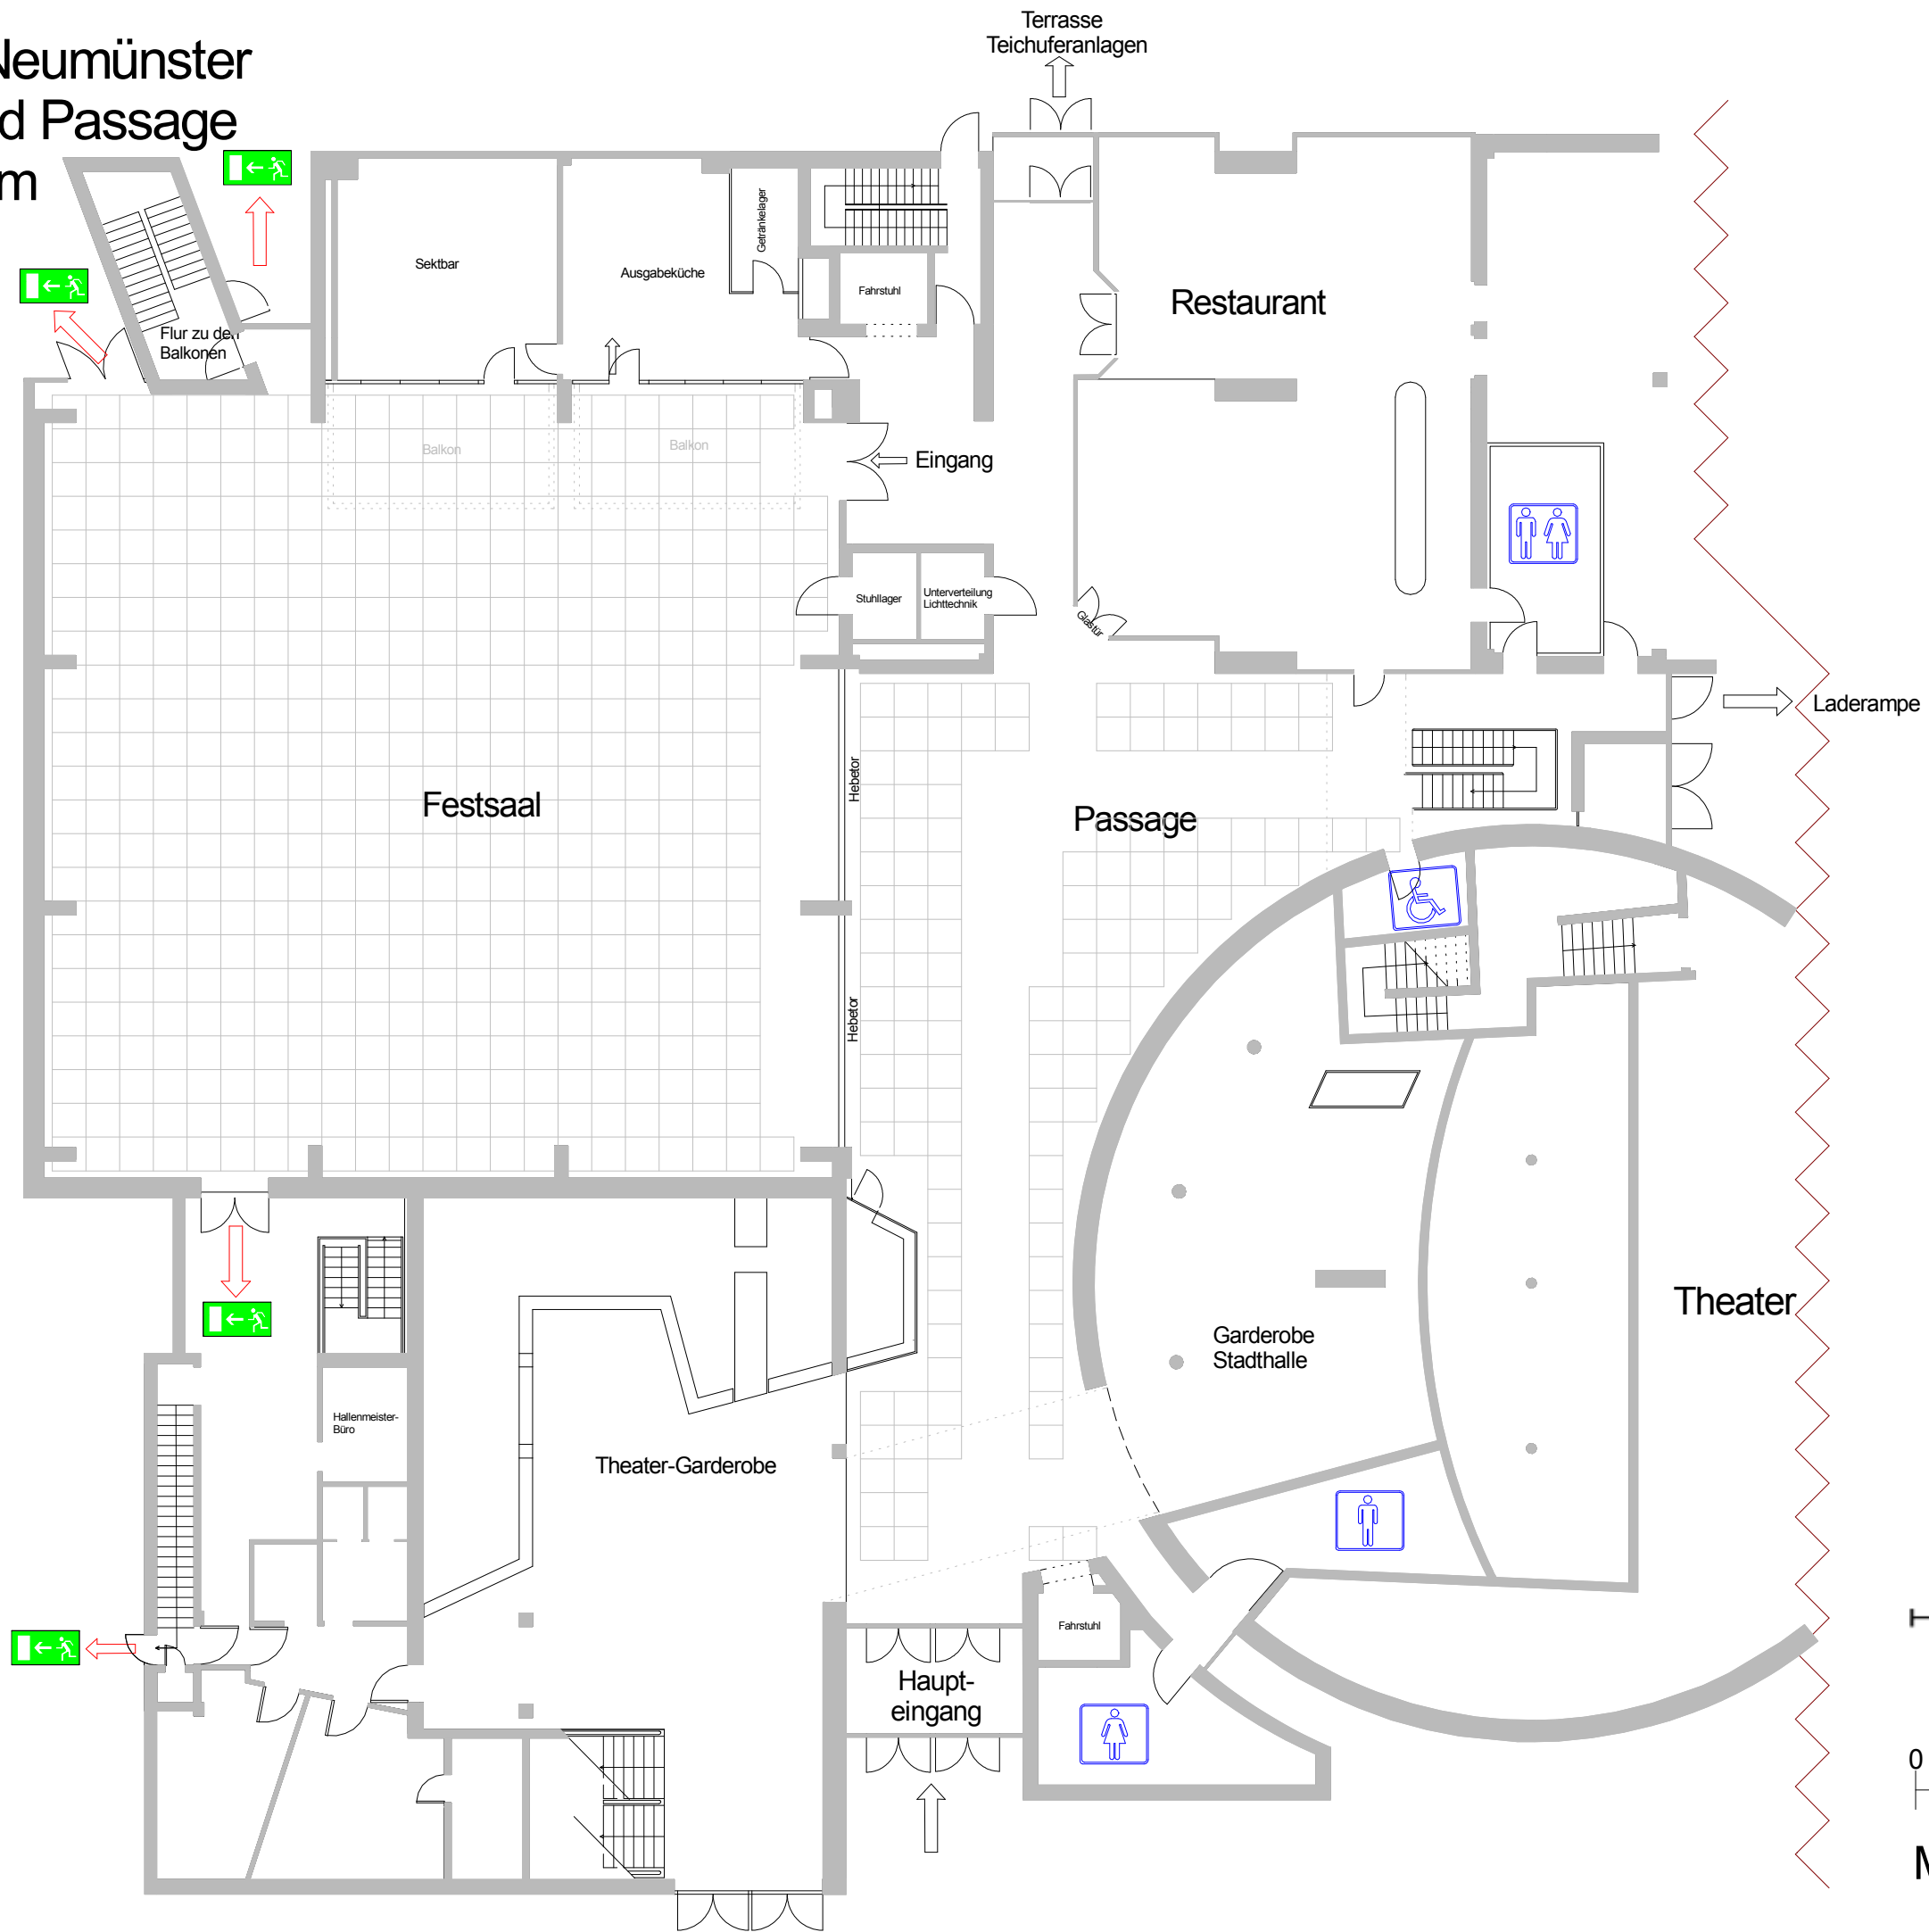

Stadthalle Neumünster
Festsaal und Passage
Raster 1x1 m

HALLENBETRIEBE
NEUMÜNSTER GMBH

0 m 5 m 10 m

Maßstab 1:200